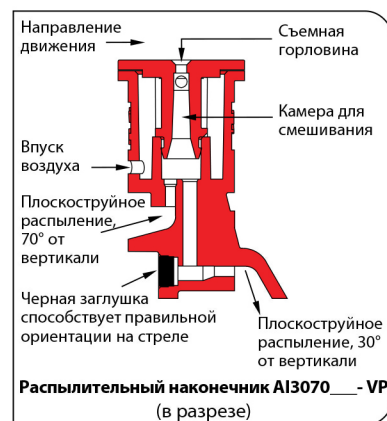

Иконки	Бар	РАЗМЕР КАПЕЛЬ	ПРОИЗВОДИТЕЛЬНОСТЬ ОДНОЙ НАСАДКИ В Л/МИН	ЛГА $\triangle$ 50см												
				4 КМ/Ч	5 КМ/Ч	6 КМ/Ч	7 КМ/Ч	8 КМ/Ч	9 КМ/Ч	10 КМ/Ч	12 КМ/Ч	16 КМ/Ч	20 КМ/Ч	25 КМ/Ч	30 КМ/Ч	35 КМ/Ч
AI3070-015VP (100)	1,5	VC	0,42	126	101	84,0	72,0	63,0	50,4	42,0	31,5	28,0	25,2	20,2	16,80	14,4
	2,0	C	0,48	144	115	96,0	82,3	72,0	57,6	48,0	36,0	32,0	28,8	23,0	19,20	16,5
	3,0	C	0,59	177	142	118	101	88,5	70,8	59,0	44,3	39,3	35,4	28,3	23,6	20,2
	4,0	M	0,68	204	163	136	117	102	81,6	68,0	51,0	45,3	40,8	32,6	27,2	23,3
	5,0	M	0,76	228	182	152	130	114	91,2	76,0	57,0	50,7	45,6	36,5	30,4	26,1
6,0	M	0,83	249	199	166	142	125	99,6	83,0	62,3	55,3	49,8	39,8	33,2	28,5	
AI3070-02VP (100)	1,5	XC	0,56	168	134	112	96,0	84,0	67,2	56,0	42,0	37,3	33,6	26,9	22,4	19,2
	2,0	VC	0,65	195	156	130	111	97,5	78,0	65,0	48,8	43,3	39,0	31,2	26,0	22,3
	3,0	C	0,79	237	190	158	135	119	94,8	79,0	59,3	52,7	47,4	37,9	31,6	27,1
	4,0	C	0,91	273	218	182	156	137	109	91,0	68,3	60,7	54,6	43,7	36,4	31,2
	5,0	M	1,02	306	245	204	175	153	122	102	76,5	68,0	61,2	49,0	40,8	35,0
6,0	M	1,12	336	269	224	192	168	134	112	84,0	74,7	67,2	53,8	44,8	38,4	
AI3070-025VP (100)	1,5	XC	0,70	210	168	140	120	105	84,0	70,0	52,5	46,7	42,0	33,6	28,0	24,0
	2,0	VC	0,81	243	194	162	139	122	97,2	81,0	60,8	54,0	48,6	38,9	32,4	27,8
	3,0	C	0,99	297	238	198	170	149	119	99,0	74,3	66,0	59,4	47,5	39,6	33,9
	4,0	C	1,14	342	274	228	195	171	137	114	85,5	76,0	68,4	54,7	45,6	39,1
	5,0	C	1,28	384	307	256	219	192	154	128	96,0	85,3	76,8	61,4	51,2	43,9
6,0	M	1,40	420	336	280	240	210	168	140	105	93,3	84,0	67,2	56,0	48,0	
AI3070-03VP (50)	1,5	XC	0,83	249	199	166	142	125	99,6	83,0	62,3	55,3	49,8	39,8	33,2	28,5
	2,0	XC	0,96	288	230	192	165	144	115	96,0	72,0	64,0	57,6	46,1	38,4	32,9
	3,0	C	1,18	354	283	236	202	177	142	118	88,5	78,7	70,8	56,6	47,2	40,5
	4,0	C	1,36	408	326	272	233	204	163	136	102	90,7	81,6	65,3	54,4	46,6
	5,0	C	1,52	456	365	304	261	228	182	152	114	101	91,2	73,0	60,8	52,1
6,0	C	1,67	501	401	334	286	251	200	167	125	111	100	80,2	66,8	57,3	
AI3070-04VP (50)	1,5	UC	1,12	336	269	224	192	168	134	112	84,0	74,7	67,2	53,8	44,8	38,4
	2,0	XC	1,29	387	310	258	221	194	155	129	96,8	86,0	77,4	61,9	51,6	44,2
	3,0	VC	1,58	474	379	316	271	237	190	158	119	105	94,8	75,8	63,2	54,2
	4,0	VC	1,82	546	437	364	312	273	218	182	137	121	109	87,4	72,8	62,4
	5,0	C	2,04	612	490	408	350	306	245	204	153	136	122	97,9	81,6	69,9
6,0	C	2,23	669	535	446	382	335	268	223	167	149	134	107	89,2	76,5	
AI3070-05VP (50)	1,5	UC	1,39	417	334	278	238	209	167	139	104	92,7	83,4	66,7	55,6	47,7
	2,0	XC	1,61	483	386	322	276	242	193	161	121	107	96,6	77,3	64,4	55,2
	3,0	VC	1,97	591	473	394	338	296	236	197	148	131	118	94,6	78,8	67,5
	4,0	VC	2,27	681	545	454	389	341	272	227	170	151	136	109	90,8	77,8
	5,0	C	2,54	762	610	508	435	381	305	254	191	169	152	122	102	87,1
6,0	C	2,79	837	670	558	478	419	335	279	209	186	167	134	112	95,7	